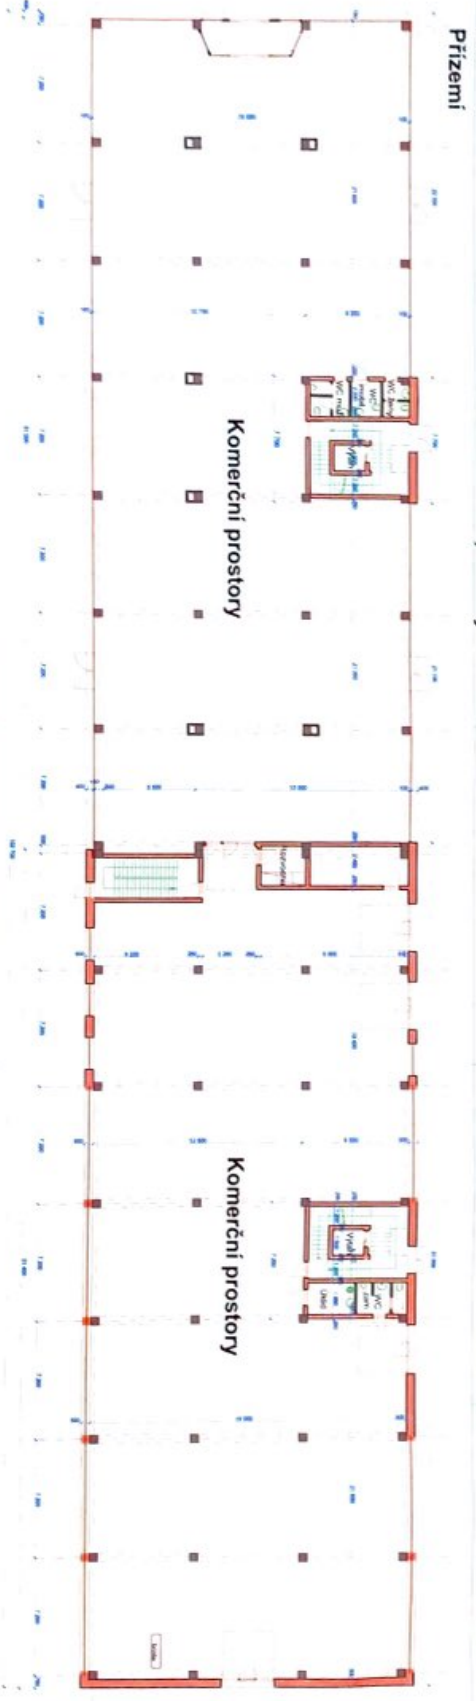

Koordinální situace stavby

Komerční prostory

12 ubytoven 1 + KK po 26,36 m²

Komerční prostory

Komerční prostory

3. patro

18 bytů 2 + KK po 54,38 m²

12 bytů 1 + KK po 26,36 m²

2. patro

18 bytů 2 + KK po 54,38 m²

12 bytů 1 + KK po 26,36 m²

Pohled západní

Pohled východní

Pohled jižní

Rez

Pohled severní