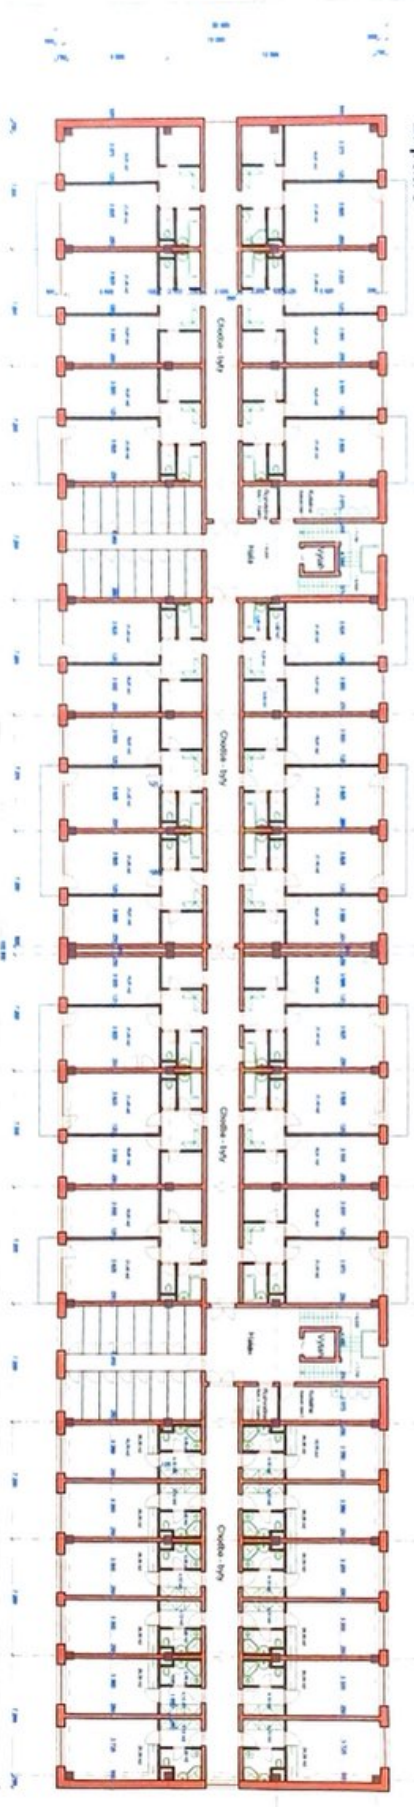

Koordinální situace stavby

Komerční prostory

12 ubytoven 1 + KK po 26,36 m²

Komerční prostory

Komerční prostory

3. patro

18 bytů 2 + KK po 54,38 m²

12 bytů 1 + KK po 26,36 m²

2. patro

18 bytů 2 + KK po 54,38 m²

12 bytů 1 + KK po 26,36 m²

Pohled západní

Pohled východní

Pohled jižní

Rez

Pohled severní