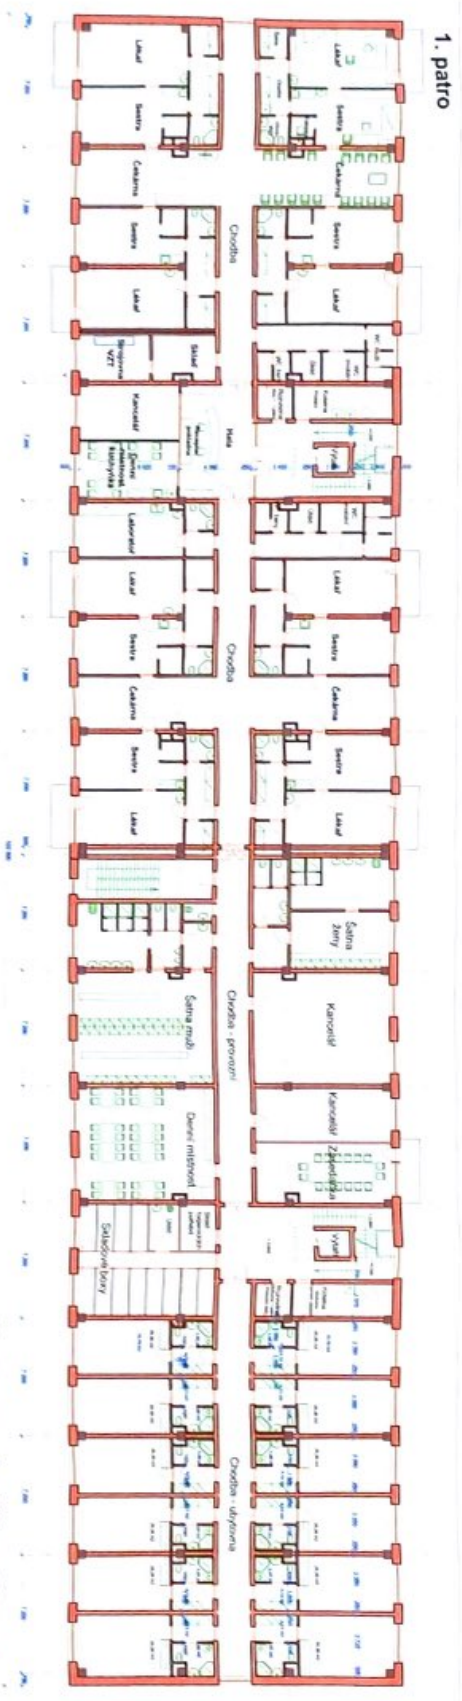

Koordinální situace stavby

Komerční prostory

12 ubytoven 1 + KK po 26,36 m²

Komerční prostory

Komerční prostory

3. patro

18 bytů 2 + KK po 54,38 m²

12 bytů 1 + KK po 26,36 m²

2. patro

18 bytů 2 + KK po 54,38 m²

12 bytů 1 + KK po 26,36 m²

Pohled západní

Pohled východní

Pohled jižní

Rez

Pohled severní