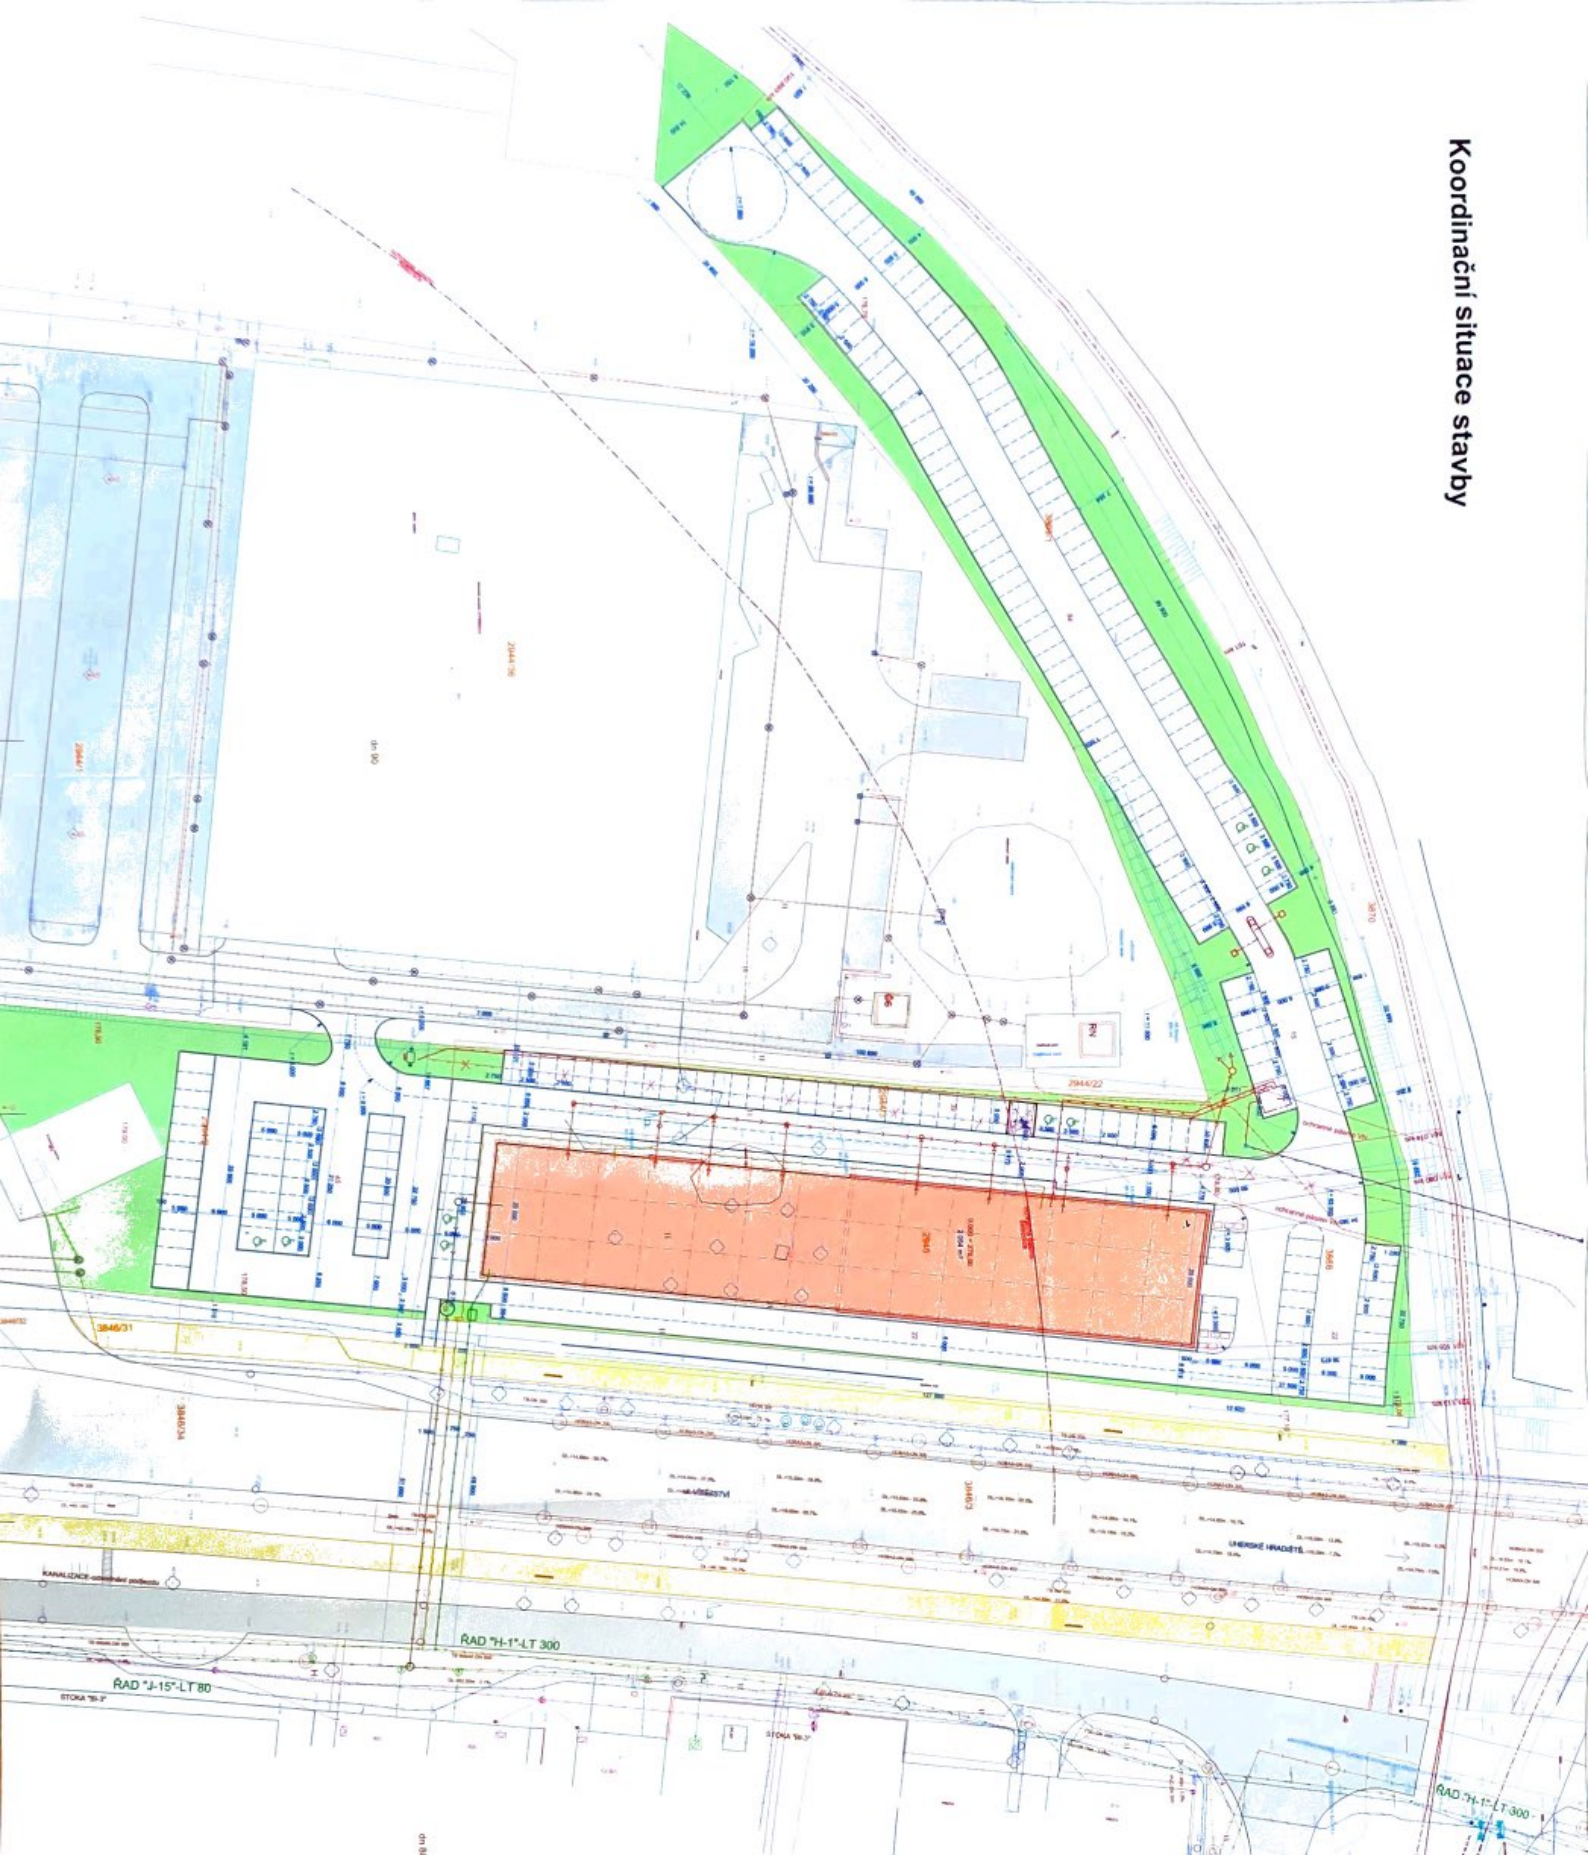

Koordinální situace stavby

Komerční prostory

12 ubytoven 1 + KK po 26,36 m²

Komerční prostory

Komerční prostory

3. patro

18 bytů 2 + KK po 54,38 m²

12 bytů 1 + KK po 26,36 m²

2. patro

18 bytů 2 + KK po 54,38 m²

12 bytů 1 + KK po 26,36 m²

Pohled západní

Pohled východní

Pohled jižní

Rez

Pohled severní