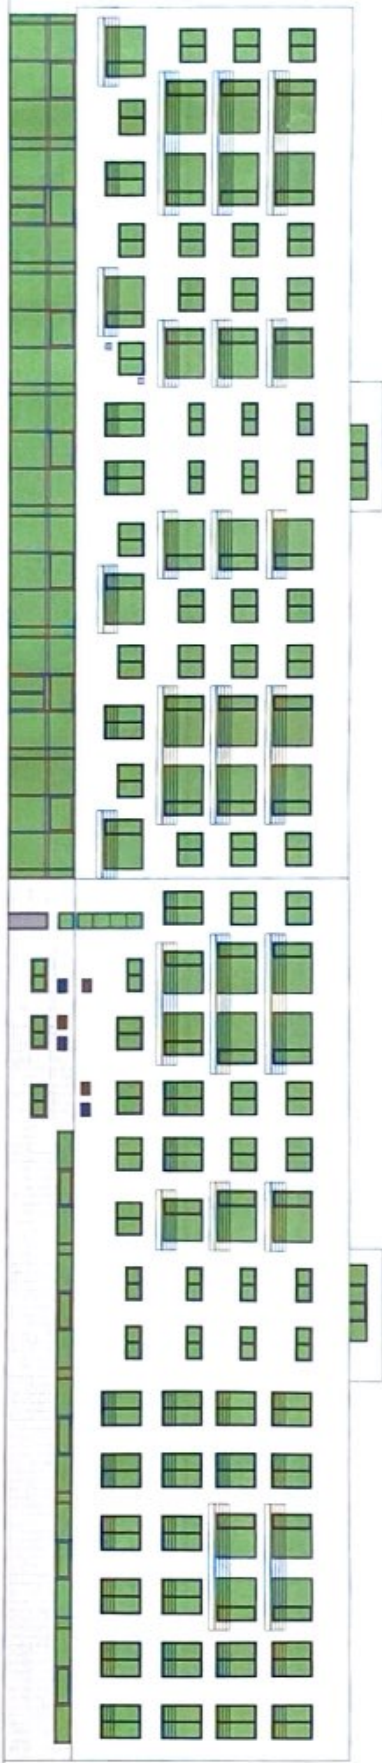

Koordinální situace stavby

Komerční prostory

12 ubytoven 1 + KK po 26,36 m²

Komerční prostory

Komerční prostory

3. patro

18 bytů 2 + KK po 54,38 m²

12 bytů 1 + KK po 26,36 m²

2. patro

18 bytů 2 + KK po 54,38 m²

12 bytů 1 + KK po 26,36 m²

Pohled západní

Pohled východní

Pohled jižní

Rez

Pohled severní

Multifunkční dům v Kunovicích