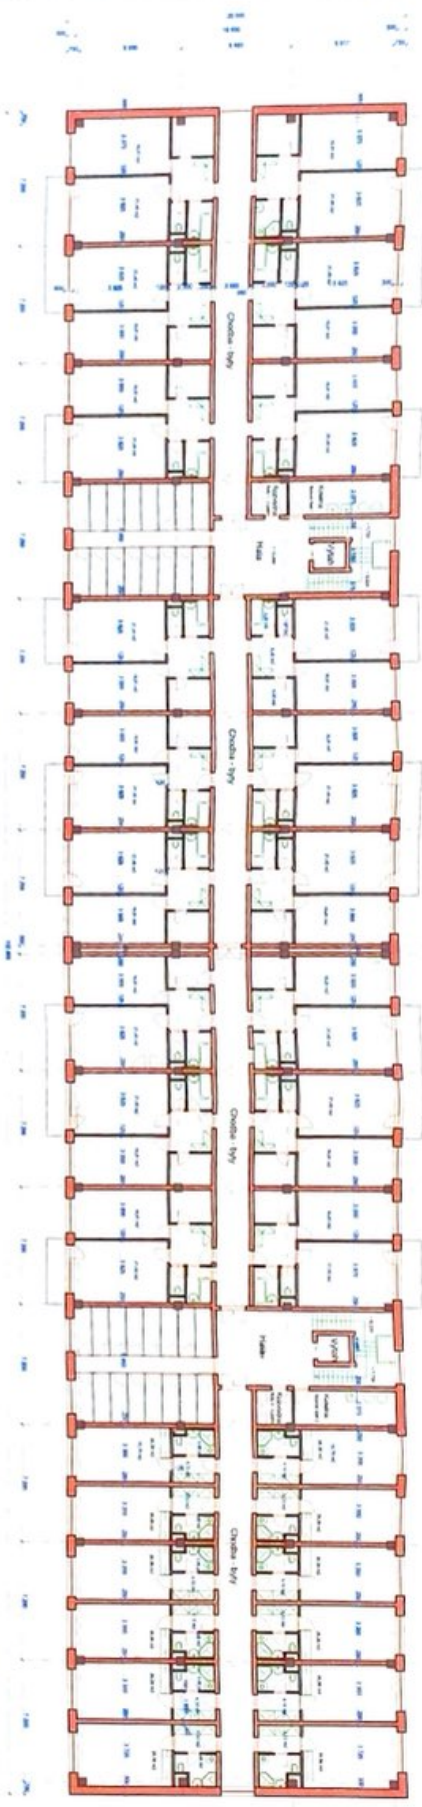

Koordinální situace stavby

Komerční prostory

12 ubytoven 1 + KK po 26,36 m²

Komerční prostory

Komerční prostory

3. patro

18 bytů 2 + KK po 54,38 m²

12 bytů 1 + KK po 26,36 m²

2. patro

18 bytů 2 + KK po 54,38 m²

12 bytů 1 + KK po 26,36 m²

Pohled západní

Pohled východní

Pohled jižní

Rez

Pohled severní