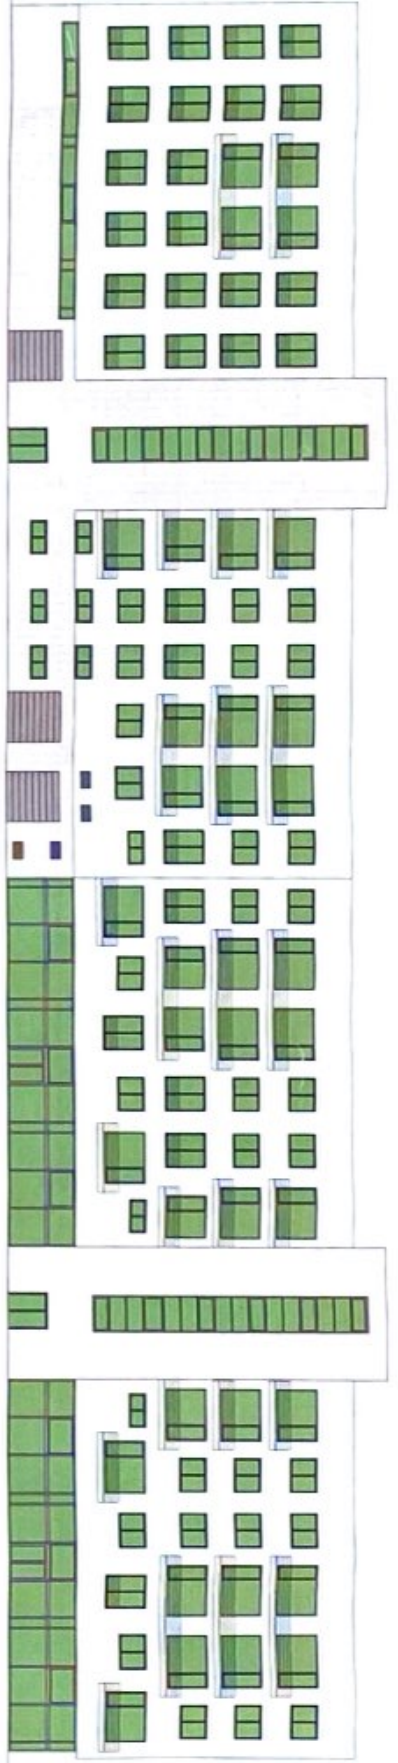

Koordinální situace stavby

Komerční prostory

12 ubytoven 1 + KK po 26,36 m²

Komerční prostory

Komerční prostory

3. patro

18 bytů 2 + KK po 54,38 m²

12 bytů 1 + KK po 26,36 m²

2. patro

18 bytů 2 + KK po 54,38 m²

12 bytů 1 + KK po 26,36 m²

Pohled západní

Pohled východní

Pohled jižní

Rez

Pohled severní

Multifunkční dům v Kunovicích