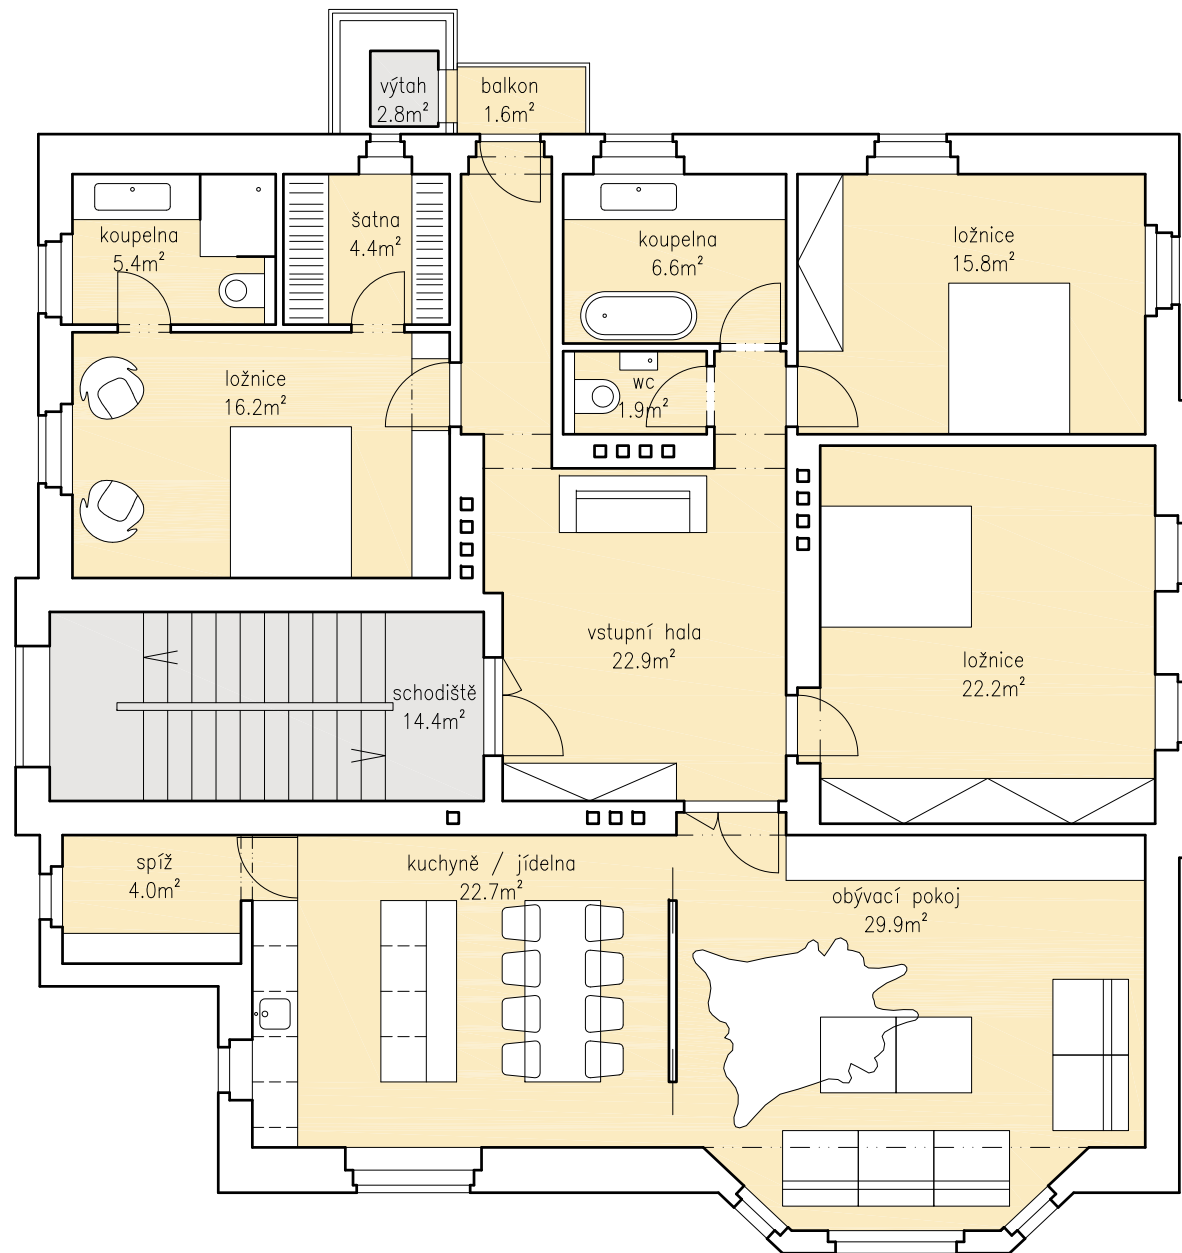

Byt 3+1 89.4m² + zahrada 288.9m²

Byt 4+1 146,6m<sup>2</sup> + balkony 6,2m<sup>2</sup>

HPP 209,0m<sup>2</sup>

Byt 4+1 152,0m<sup>2</sup> + balkon 2,0m<sup>2</sup>

HPP 210,5m<sup>2</sup>

*A*

Mezonetový byt 8+kk 251,4m<sup>2</sup> + balkon 1,6m<sup>2</sup>  
HPP 200,9m<sup>2</sup>

B

Byt 4+kk 146,6m<sup>2</sup> + balkon 1,6m<sup>2</sup>  
HPP 200,9m<sup>2</sup>

*A*

B

Byt 2+kk 89,9m<sup>2</sup> + balkon 1,6m<sup>2</sup>