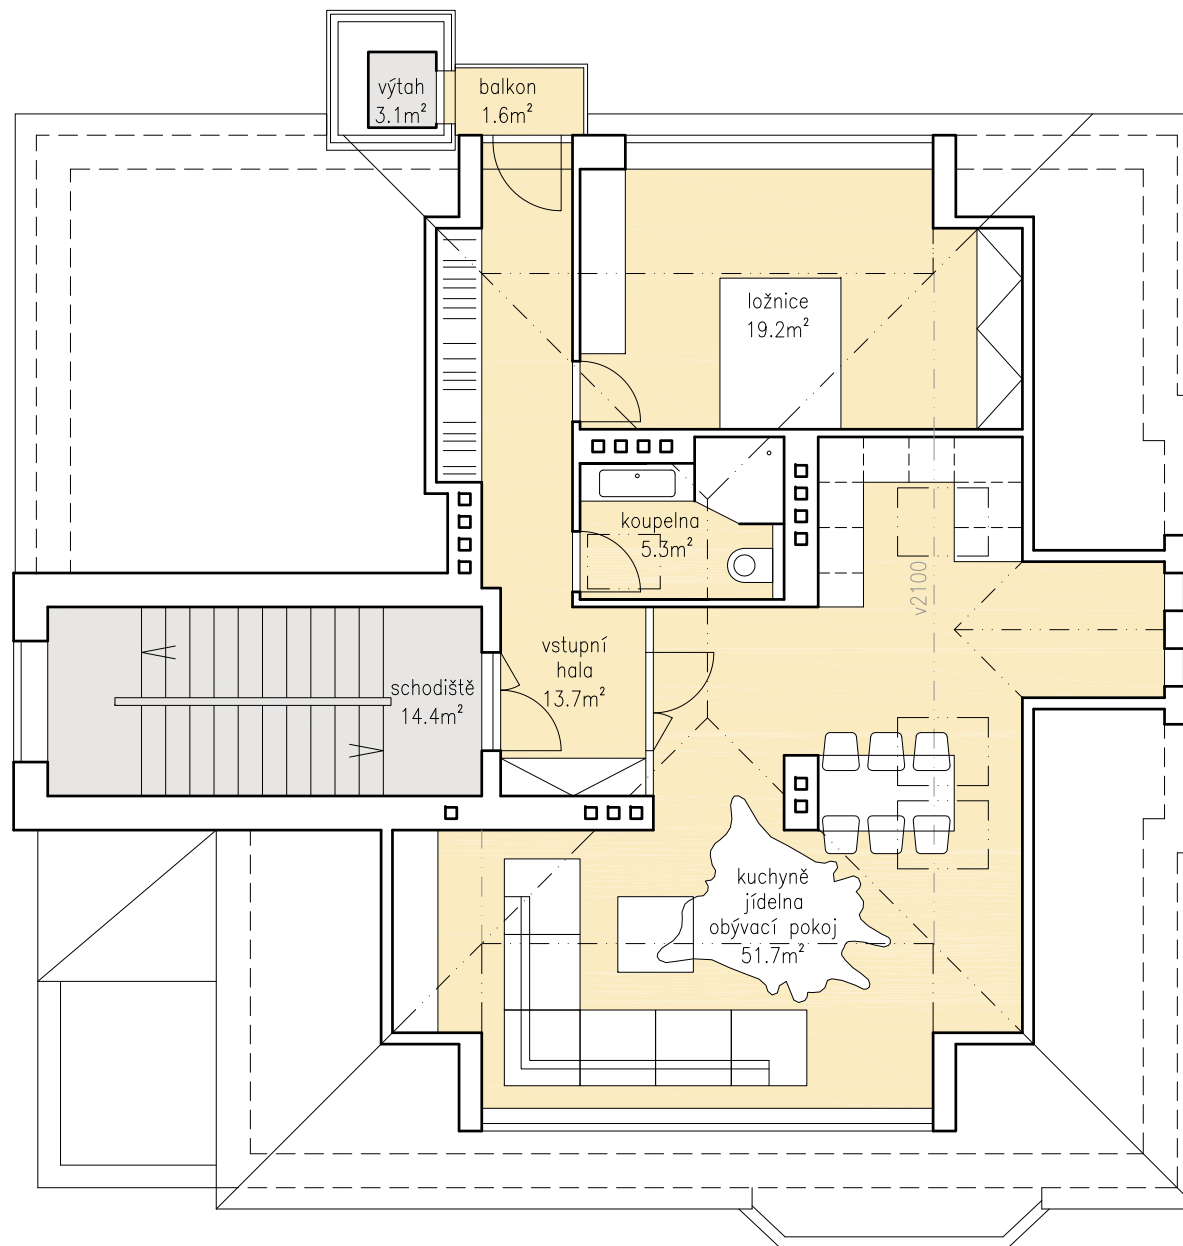

Byt 3+1 89.4m² + zahrada 288.9m²

Byt 4+1 146,6m<sup>2</sup> + balkony 6,2m<sup>2</sup>

HPP 209,0m<sup>2</sup>

Byt 4+1 152,0m<sup>2</sup> + balkon 2,0m<sup>2</sup>

HPP 210,5m<sup>2</sup>

*A*

Mezonetový byt 8+kk 251,4m<sup>2</sup> + balkon 1,6m<sup>2</sup>  
HPP 200,9m<sup>2</sup>

B

Byt 4+kk 146,6m<sup>2</sup> + balkon 1,6m<sup>2</sup>  
HPP 200,9m<sup>2</sup>

*A*

B

Byt 2+kk 89,9m<sup>2</sup> + balkon 1,6m<sup>2</sup>