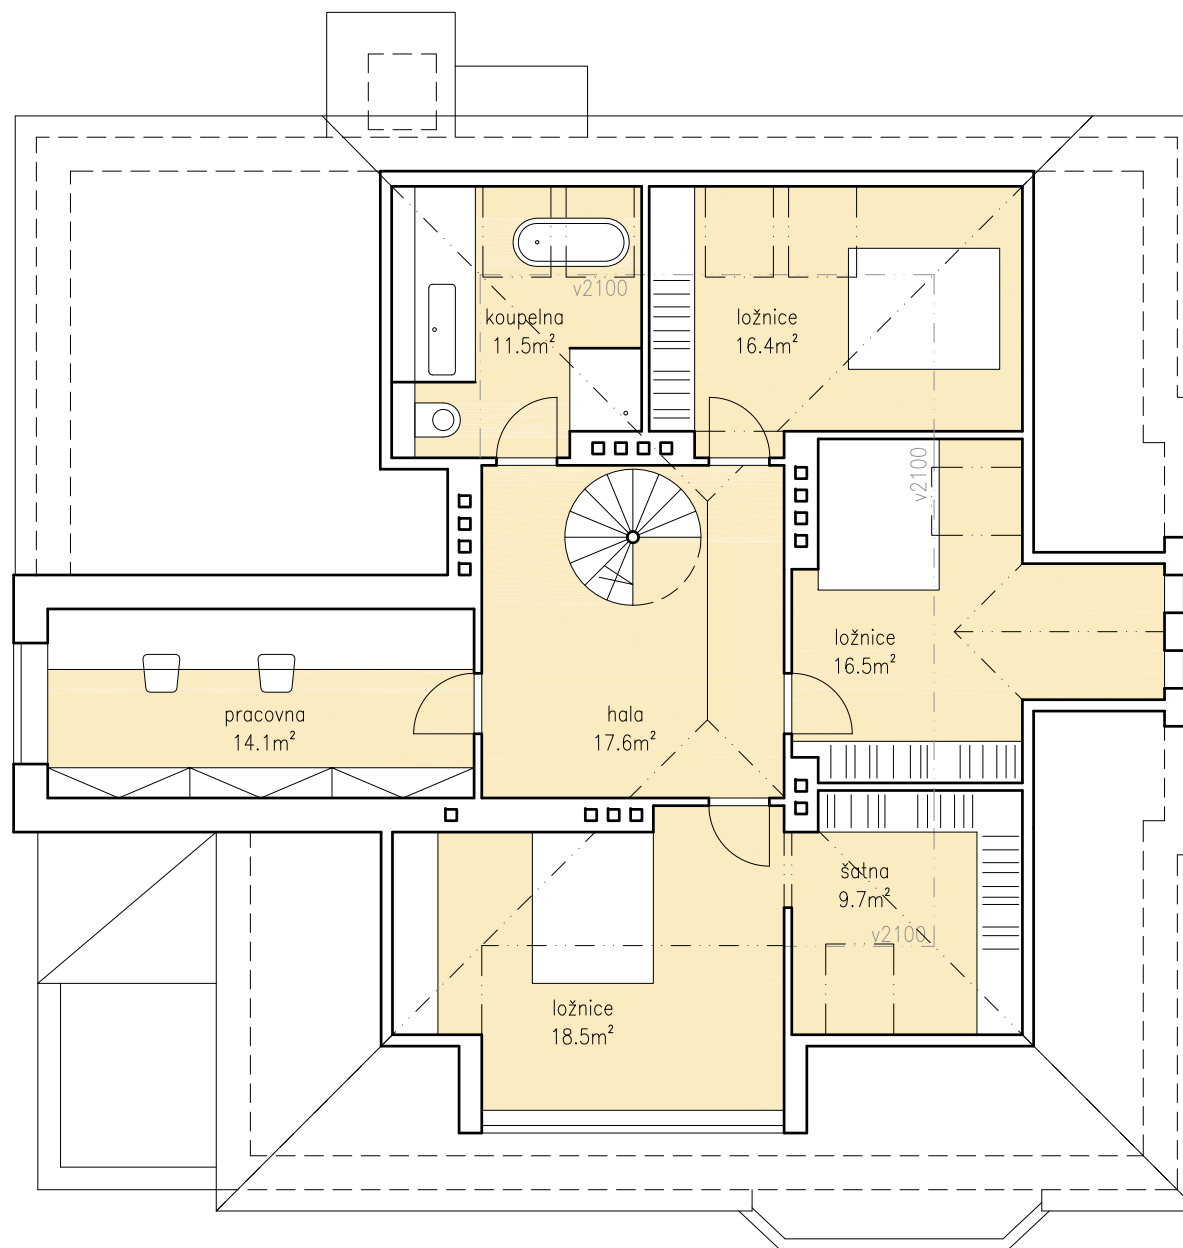

Byt 3+1 89.4m² + zahrada 288.9m²

Byt 4+1 146,6m<sup>2</sup> + balkony 6,2m<sup>2</sup>

HPP 209,0m<sup>2</sup>

Byt 4+1 152,0m<sup>2</sup> + balkon 2,0m<sup>2</sup>

HPP 210,5m<sup>2</sup>

*A*

Mezonetový byt 8+kk 251,4m<sup>2</sup> + balkon 1,6m<sup>2</sup>  
HPP 200,9m<sup>2</sup>

B

Byt 4+kk 146,6m<sup>2</sup> + balkon 1,6m<sup>2</sup>  
HPP 200,9m<sup>2</sup>

*A*

B

Byt 2+kk 89,9m<sup>2</sup> + balkon 1,6m<sup>2</sup>