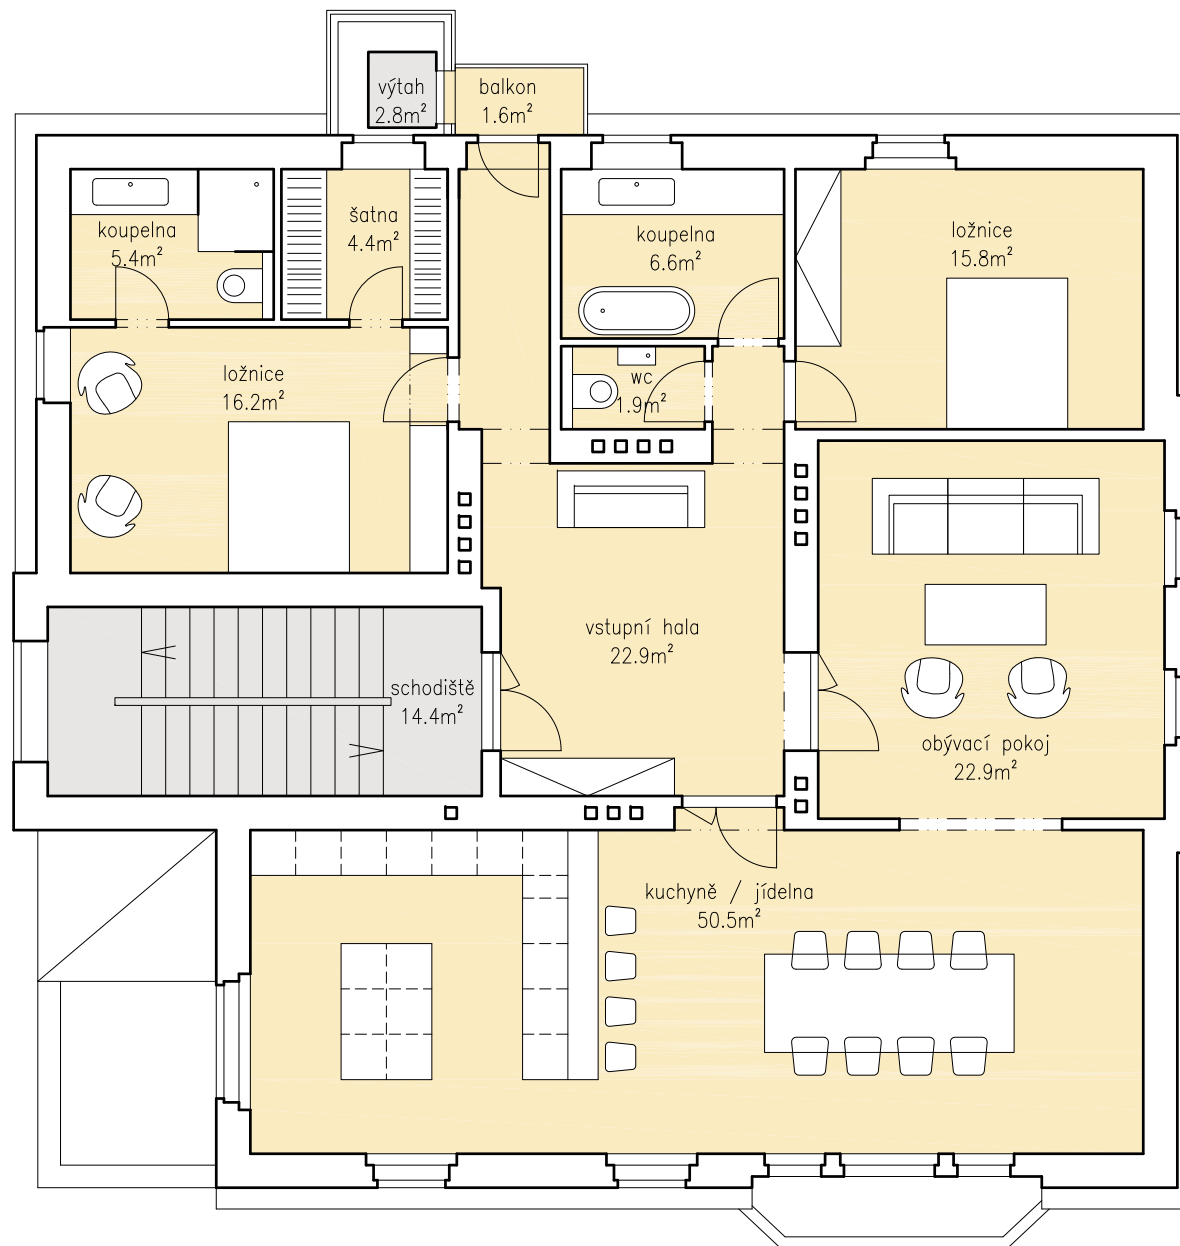

Byt 3+1 89.4m² + zahrada 288.9m²

Byt 4+1 146,6m<sup>2</sup> + balkony 6,2m<sup>2</sup>

HPP 209,0m<sup>2</sup>

Byt 4+1 152,0m<sup>2</sup> + balkon 2,0m<sup>2</sup>

HPP 210,5m<sup>2</sup>

*A*

Mezonetový byt 8+kk 251,4m<sup>2</sup> + balkon 1,6m<sup>2</sup>  
HPP 200,9m<sup>2</sup>

B

Byt 4+kk 146,6m<sup>2</sup> + balkon 1,6m<sup>2</sup>  
HPP 200,9m<sup>2</sup>

*A*

B

Byt 2+kk 89,9m<sup>2</sup> + balkon 1,6m<sup>2</sup>