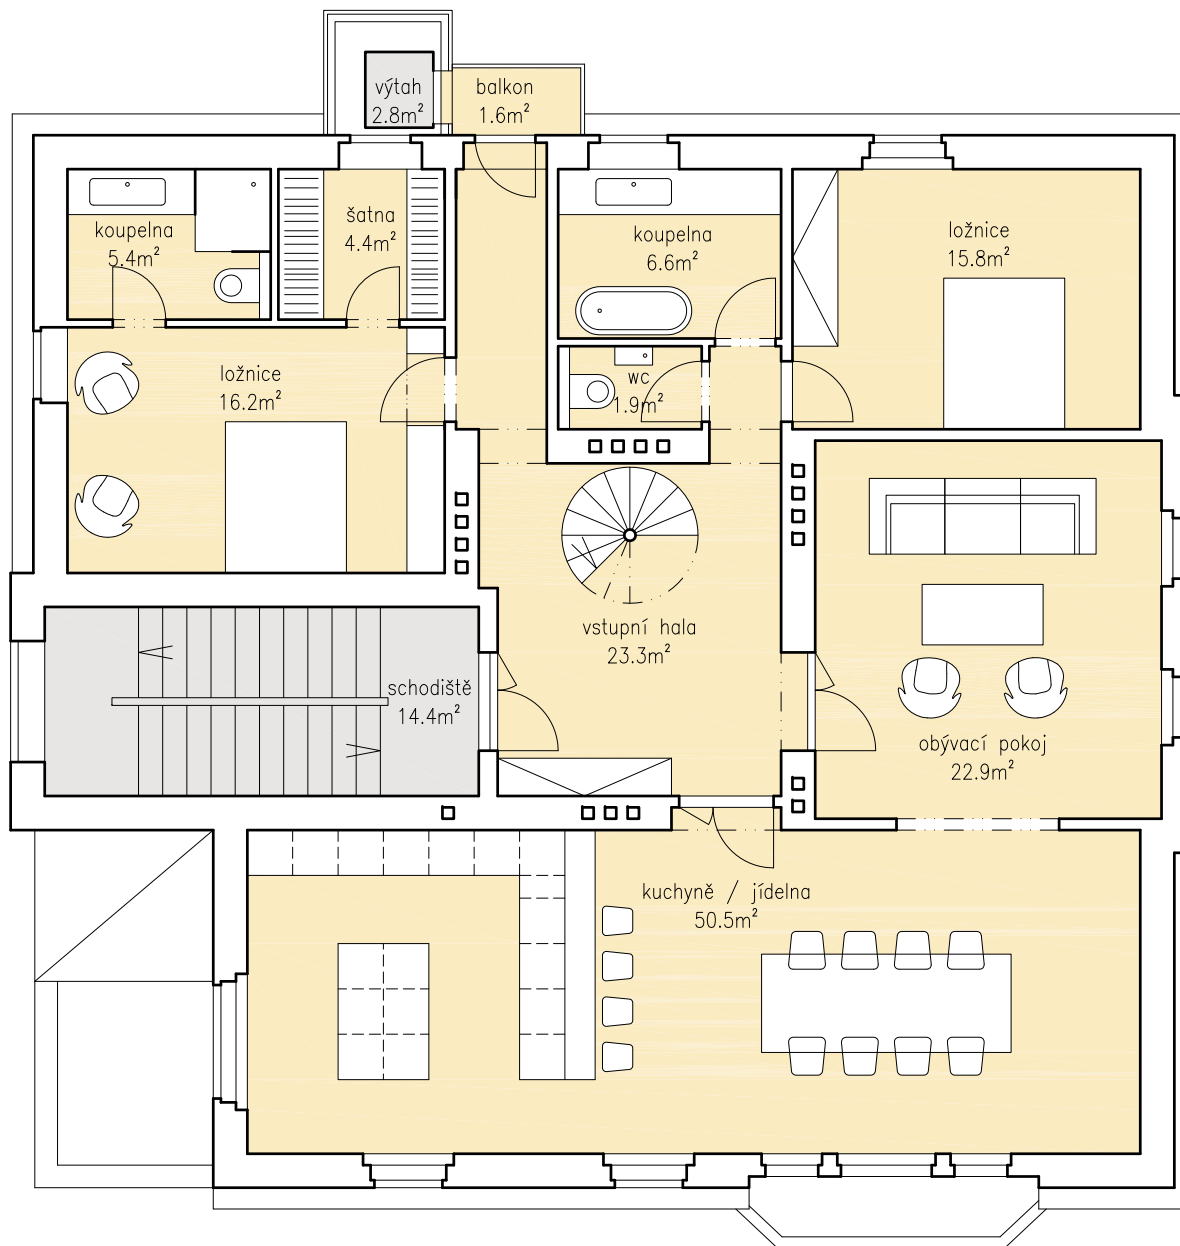

Byt 3+1 89.4m² + zahrada 288.9m²

Byt 4+1 146,6m<sup>2</sup> + balkony 6,2m<sup>2</sup>

HPP 209,0m<sup>2</sup>

Byt 4+1 152,0m<sup>2</sup> + balkon 2,0m<sup>2</sup>

HPP 210,5m<sup>2</sup>

*A*

Mezonetový byt 8+kk 251,4m<sup>2</sup> + balkon 1,6m<sup>2</sup>  
HPP 200,9m<sup>2</sup>

B

Byt 4+kk 146,6m<sup>2</sup> + balkon 1,6m<sup>2</sup>  
HPP 200,9m<sup>2</sup>

*A*

B

Byt 2+kk 89,9m<sup>2</sup> + balkon 1,6m<sup>2</sup>