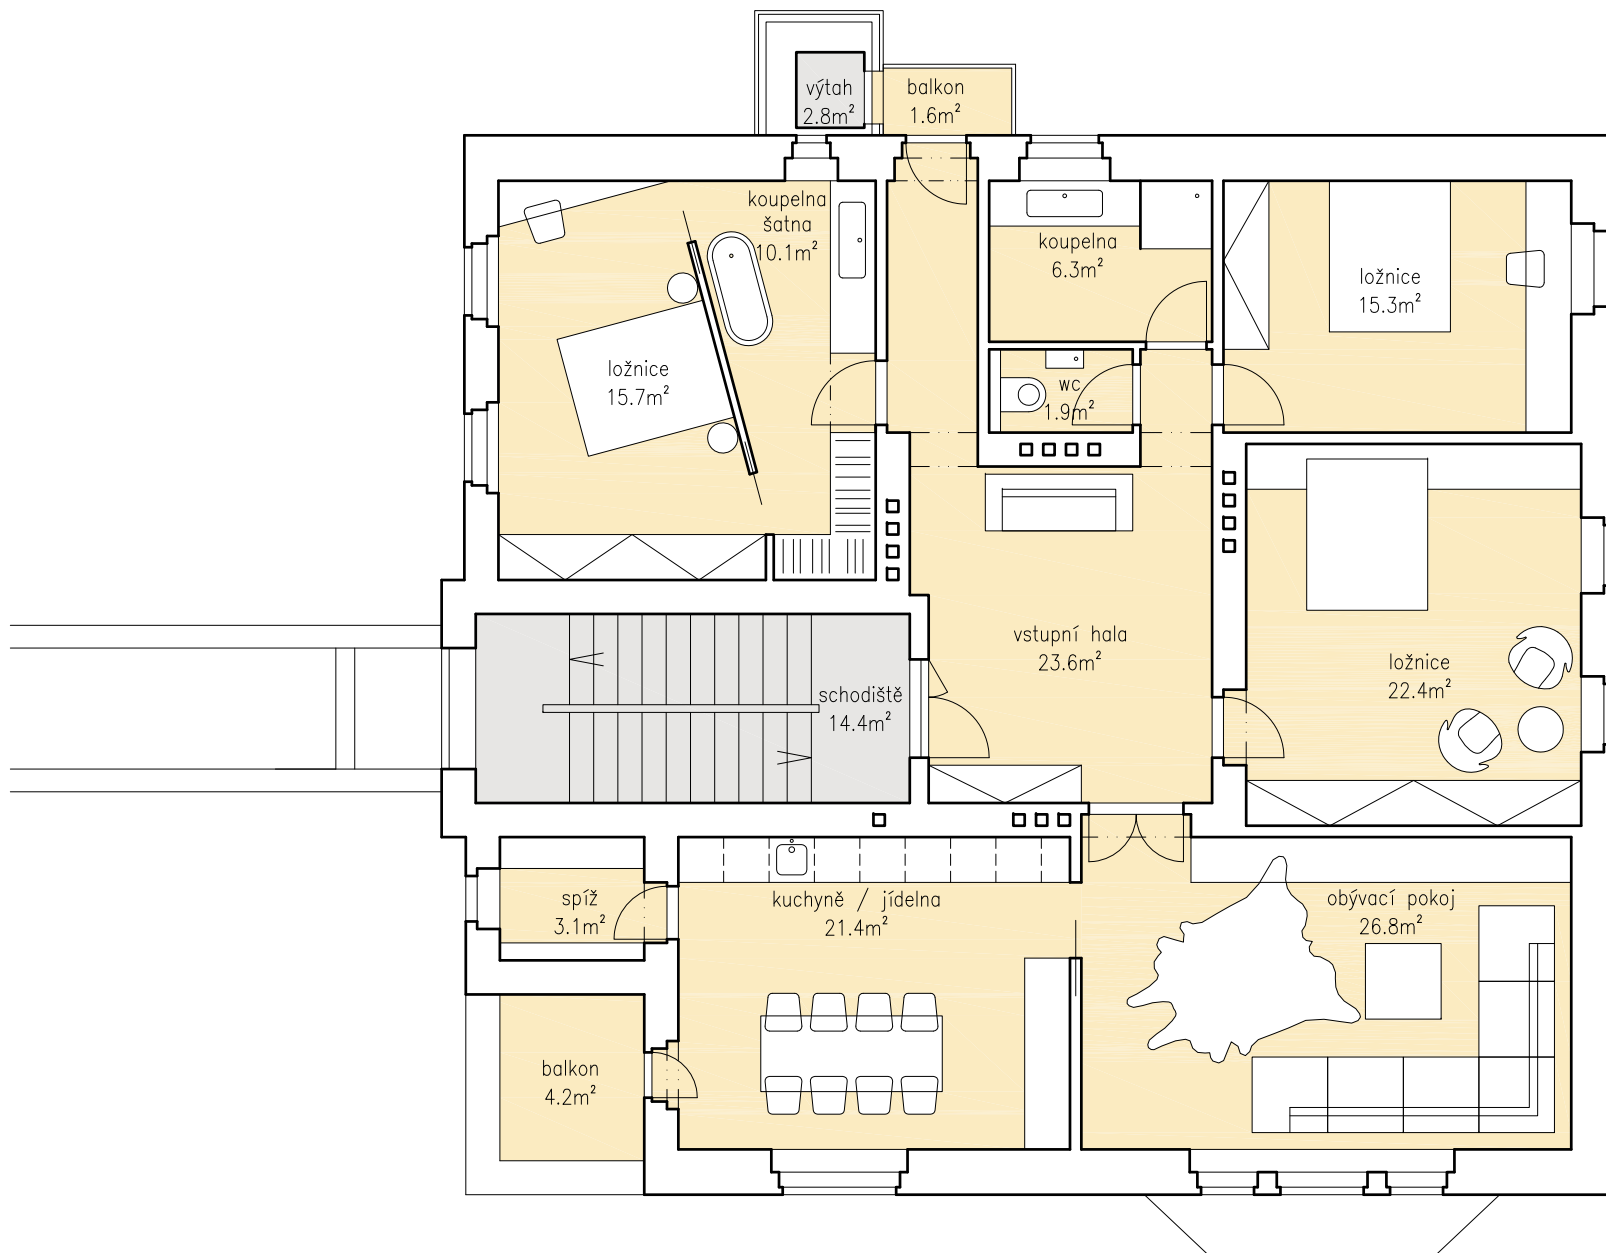

Byt 3+1 89.4m² + zahrada 288.9m²

Byt 4+1 146,6m<sup>2</sup> + balkony 6,2m<sup>2</sup>

HPP 209,0m<sup>2</sup>

Byt 4+1 152,0m<sup>2</sup> + balkon 2,0m<sup>2</sup>

HPP 210,5m<sup>2</sup>

*A*

Mezonetový byt 8+kk 251,4m<sup>2</sup> + balkon 1,6m<sup>2</sup>  
HPP 200,9m<sup>2</sup>

B

Byt 4+kk 146,6m<sup>2</sup> + balkon 1,6m<sup>2</sup>  
HPP 200,9m<sup>2</sup>

*A*

B

Byt 2+kk 89,9m<sup>2</sup> + balkon 1,6m<sup>2</sup>