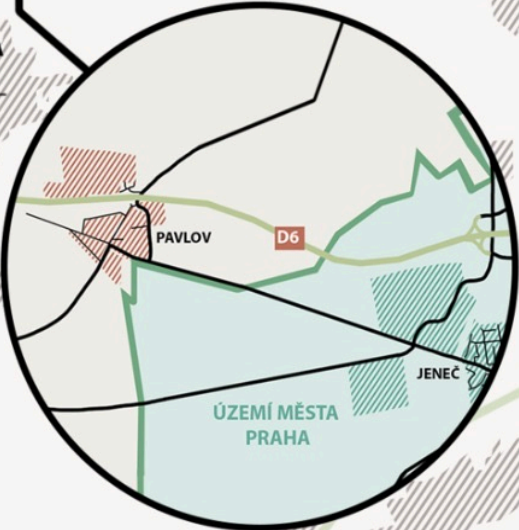

PAULŮV DVŮR

Prezentace

AKTUÁLNÍ STAV

PAVLOV

LIDL
3 min ⌚

MATEŘSKÁ ŠKOLA UNHOŠŤ
4 min ⌚

ZŠ UNHOŠŤ MASARYKA
6 min ⌚

LETIŠTĚ VÁCLAVA HAVLA
15 min ⌚

LETIŠTĚ VÁCLAVA HAVLA

OC ŠESTKA
16 min ⌚

NÁDRAŽÍ PRAHA-DEJVICE
29 min ⌚ 🚆

PRAHA

METROPOLE ZLIČÍN
15 min ⌚

DĚKUJEME

V případě dotazů jsme k dispozici skrze
naše obchodní partnery.

REBEKA