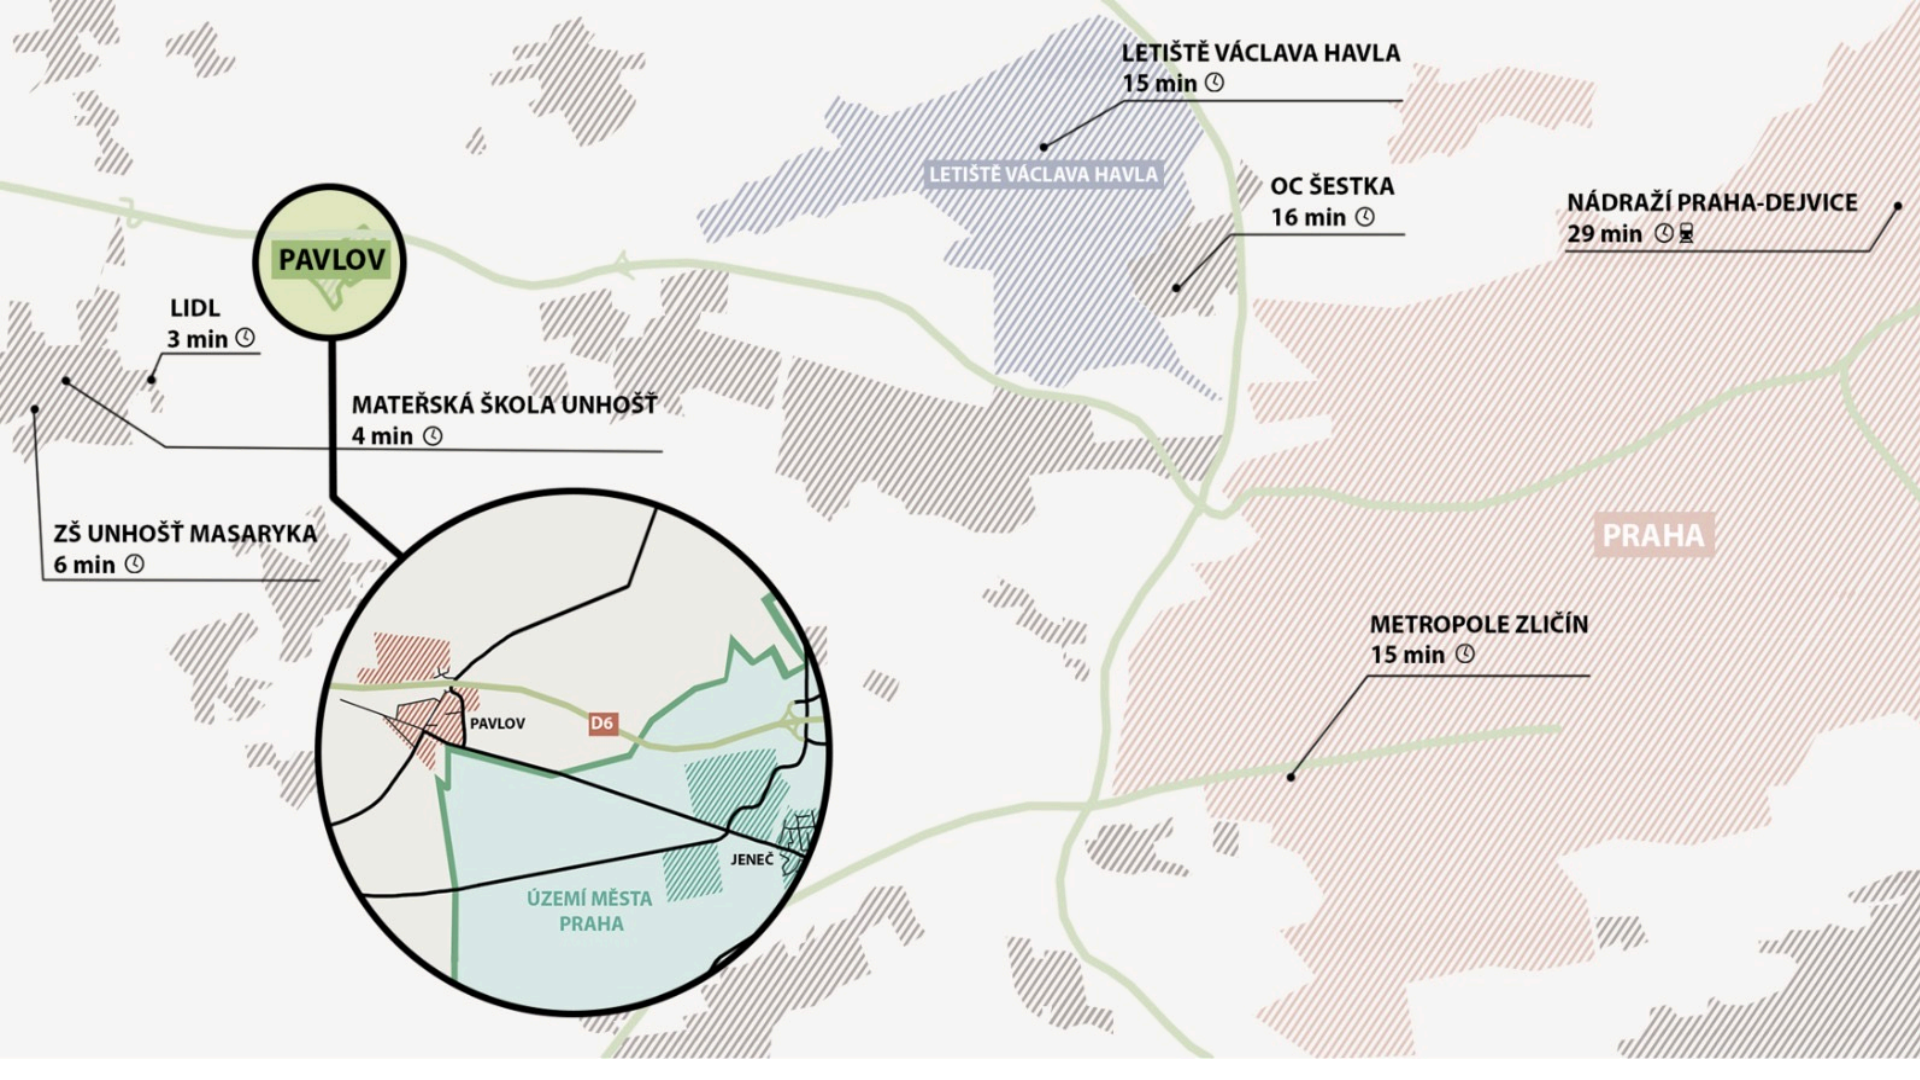

PAULŮV DVŮR

Prezentace

AKTUÁLNÍ STAV

PAVLOV

LIDL
3 min ⌚

MATEŘSKÁ ŠKOLA UNHOŠŤ
4 min ⌚

ZŠ UNHOŠŤ MASARYKA
6 min ⌚

LETIŠTĚ VÁCLAVA HAVLA
15 min ⌚

LETIŠTĚ VÁCLAVA HAVLA

OC ŠESTKA
16 min ⌚

NÁDRAŽÍ PRAHA-DEJVICE
29 min ⌚ 🚆

PRAHA

METROPOLE ZLIČÍN
15 min ⌚

DĚKUJEME

V případě dotazů jsme k dispozici skrze
naše obchodní partnery.

REBEKA