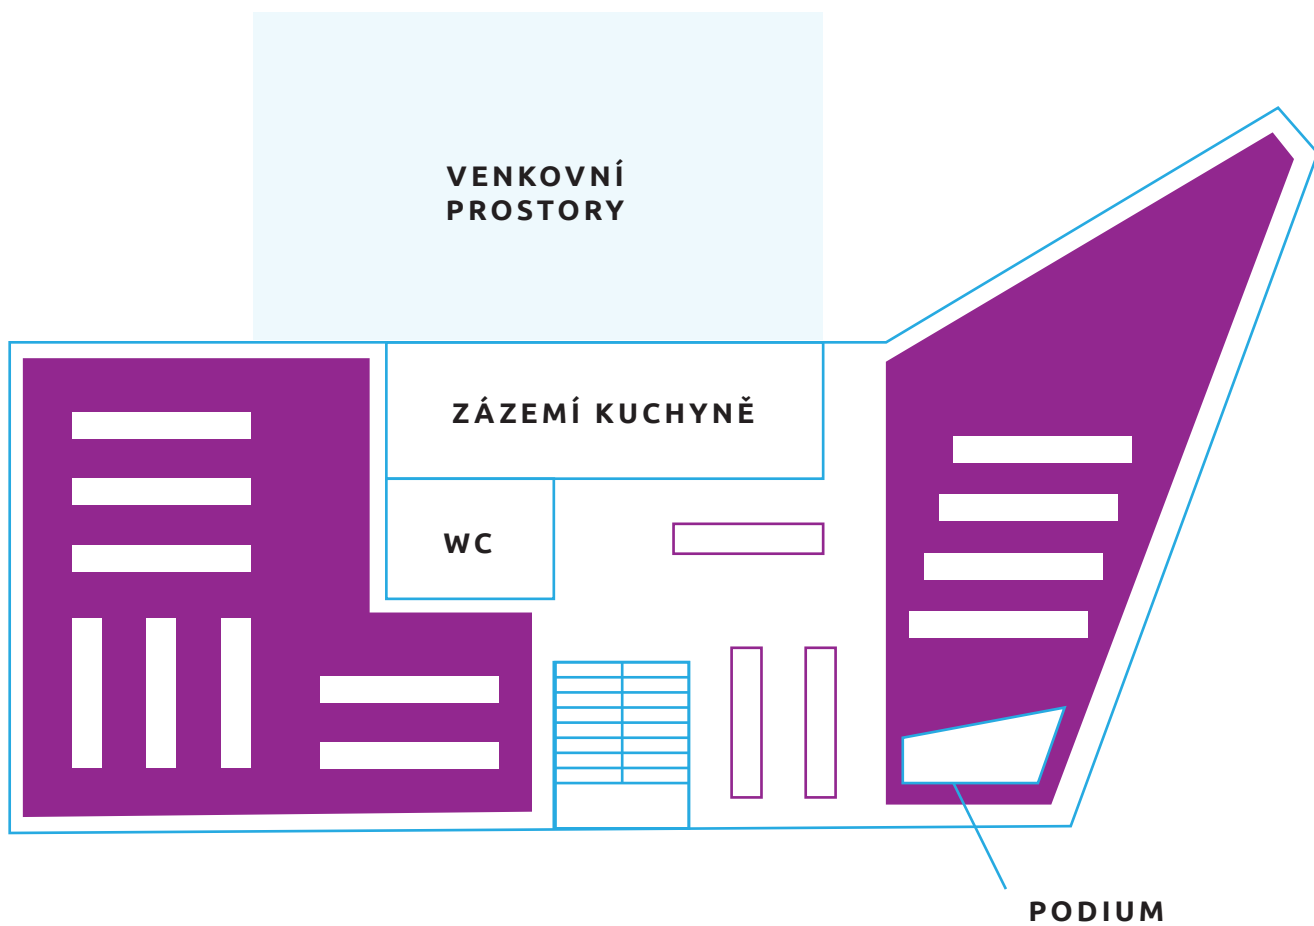

3. CELÝ PROSTOR , ROZMÍSTĚNÍ STOLŮ JE VARIABILNÍ

**PREZENTACE
PROSTORU**

PARAMETRY

1020 m²

1. patro 450 m²
přízemí 450 m²
venkovní plocha 120m²

1x bar

1x recepce

kapacita 350 lidí