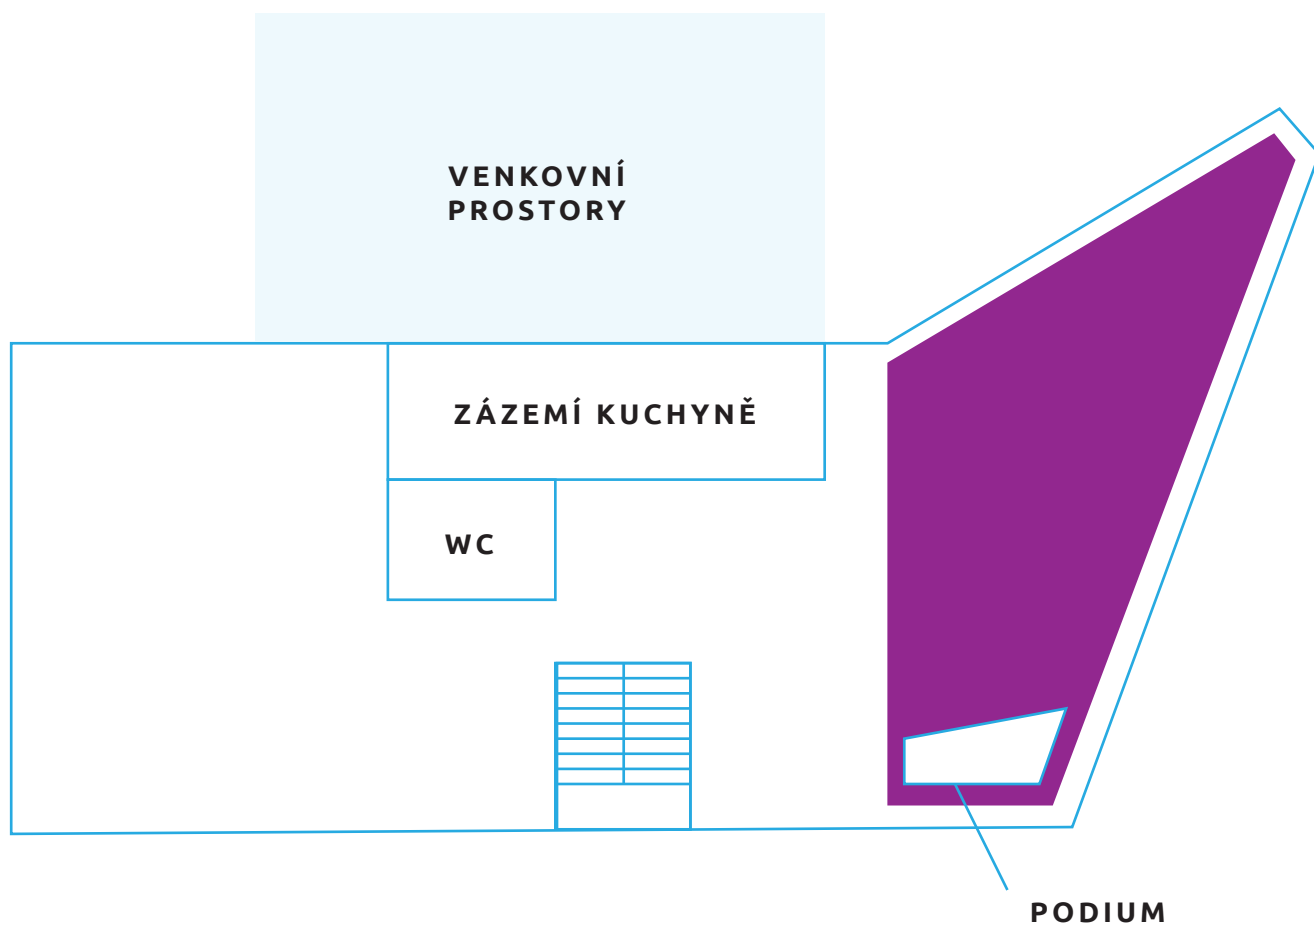

1. PROSTOR PRO CCA 30 LIDÍ IDEÁLNÍ NA ŠKOLENÍ (PODIUM, MIKROFON, TV)